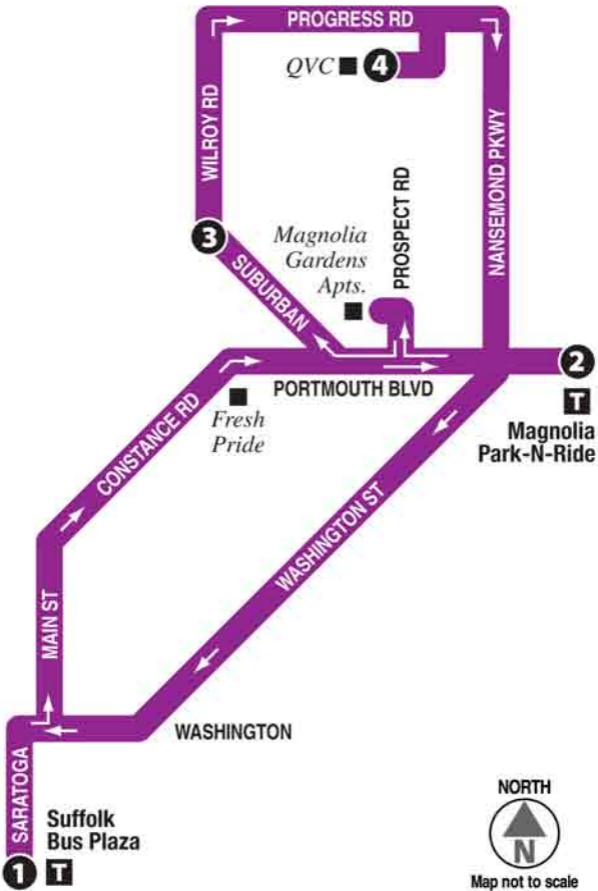

ROUTE 73

Kingsboro / Wilroy Road

- 1**
 Suffolk
 Bus
 Plaza
- 2**
 Magnolia
 Park-N-
 Ride
- 3**
 Suburban
 Dr. &
 Wilroy Rd.
- 4**
 QVC
 Suffolk
- 2**
 Magnolia
 Park-N-
 Ride
- 1**
 Suffolk
 Bus
 Plaza

MONDAY - FRIDAY

AM	6:30	6:44	6:50	6:59	7:07	7:18
	7:30	7:44	7:50	7:59	8:07	8:18
	8:30	8:44	8:50	8:59	9:07	9:18
	9:30	9:44	9:50	9:59	10:07	10:18
	10:30	10:44	10:50	10:59	11:07	11:18
	11:30	11:44	11:50	11:59	—	12:18
PM	12:30	12:44	12:50	12:59	—	1:18
	1:30	1:44	1:50	1:59	—	2:18
	2:30	2:44	2:50	2:59	3:07	3:18
	3:30	3:44	3:50	3:59	4:07	4:18
	4:30	4:44	4:50	4:59	5:07	5:18
	5:30	5:44	5:50	5:59	6:07	6:18